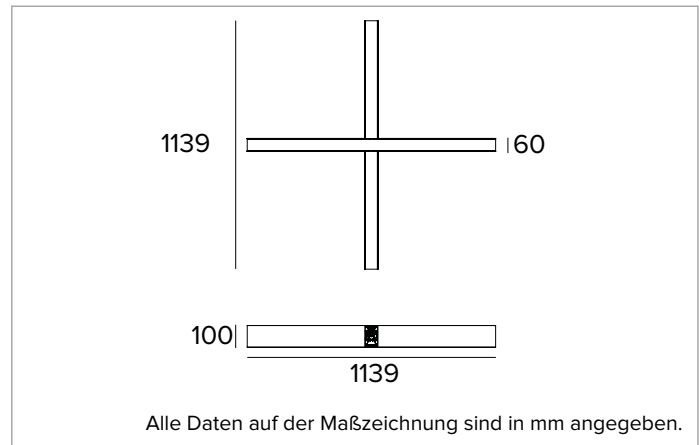

1T6868DA90 | LOGICO System - Decken/Pendelleuchte - Lichtbandmodul

Lineare LED-Leuchte für Deckenanbau- oder Pendelmontage

	4000K	H(m)	D(m)	E _{max} (lx)
	Ra90		72°	
	Fixture Power	36W	1	1.45
	Source Flux	4288lm	2	2.90
	Fixture Flux	2776lm	3	4.35
	Efficacy	77lm/W	4	5.80
TS1464	I _{max} =441cd/klm	I _{max}	1892cd	5
			7.26	76

Rg: 98,7

Ähnliche Farbtemperatur: 4000K

Lebensdauer (L80/B10): >50000h tq +25°C

BELEUCHUNGSTECHNISCHE MERKMALE

Mit direkter Lichtabstrahlung. Kontrollierte Entblendung UGR<19 und L65<3000 cd/m² (EN-12464) - Das optische System besteht aus einem Reflektor aus hochreflektierendem seidenmattem Aluminium und einer Abdeckung aus transparentem Polycarbonat, verbunden mit einer mikroprismatischen Platte und einem Diffusorfilter.